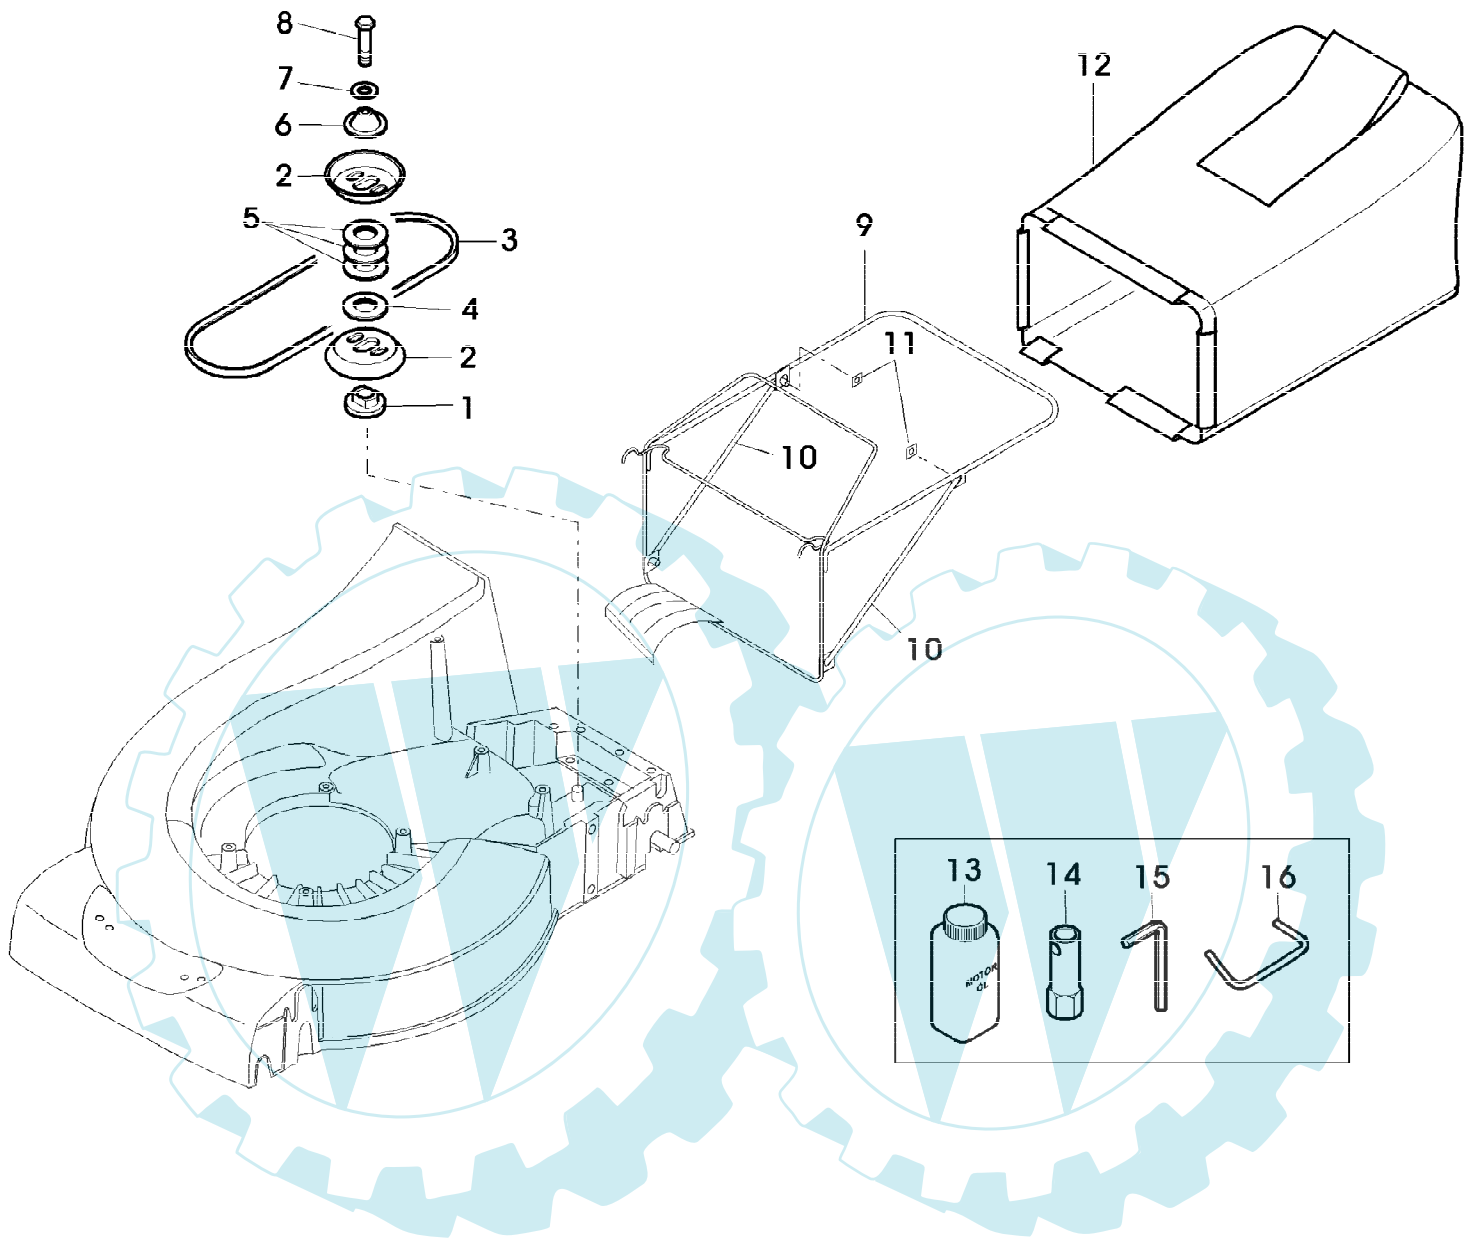

52-PRO 2 A EDV-NR.SA272 BIS .-004005
AUFKLEBER

SA001439

52-PRO 2 A EDV-NR.SA272 BIS -.004005
AUFKLEBER

Preisnummer	Artikelnummer	Menge	Description
1	SA36680	1	AUFKLEBER
2	SA36391	1	AUFKLEBER (SUB FOR SA36482)

52-PRO 2 A EDV-NR.SA272 BIS -.004005
FANGTUCH, ANTRIEB

Reihennummer	Artikelnummer	Menge	Description
1	SA30436	1	FLANSCH
2	SA36671	2	RIEMENSCHLEIBE
3	SA36536	1	KEILRIEMEN
4	SA12254	1	SCHEIBE
5	SA12253	3	SCHEIBE
6	SA12256	1	SCHEIBE
7	SA15232	1	FEDERRING A6
8	SA15325	1	SECHSKANTSCHRAUBE M6X30
9	SA36495	1	RAHMEN
10	SA36495	2	RAHMEN (SUB FOR SA36655)
11	SA29724	2	FEDERKLEMMME
12	SA36494	1	GRASFANGBEHAELTER
13	SA32664	1	OEL 50 ML (SUB FOR SA32337)
14	SA11864	1	SCHLUESSEL SW 21
15	SA18332	1	MAUL-RINGSCHLUESSEL 5/16
16	SA11119	1	OESE