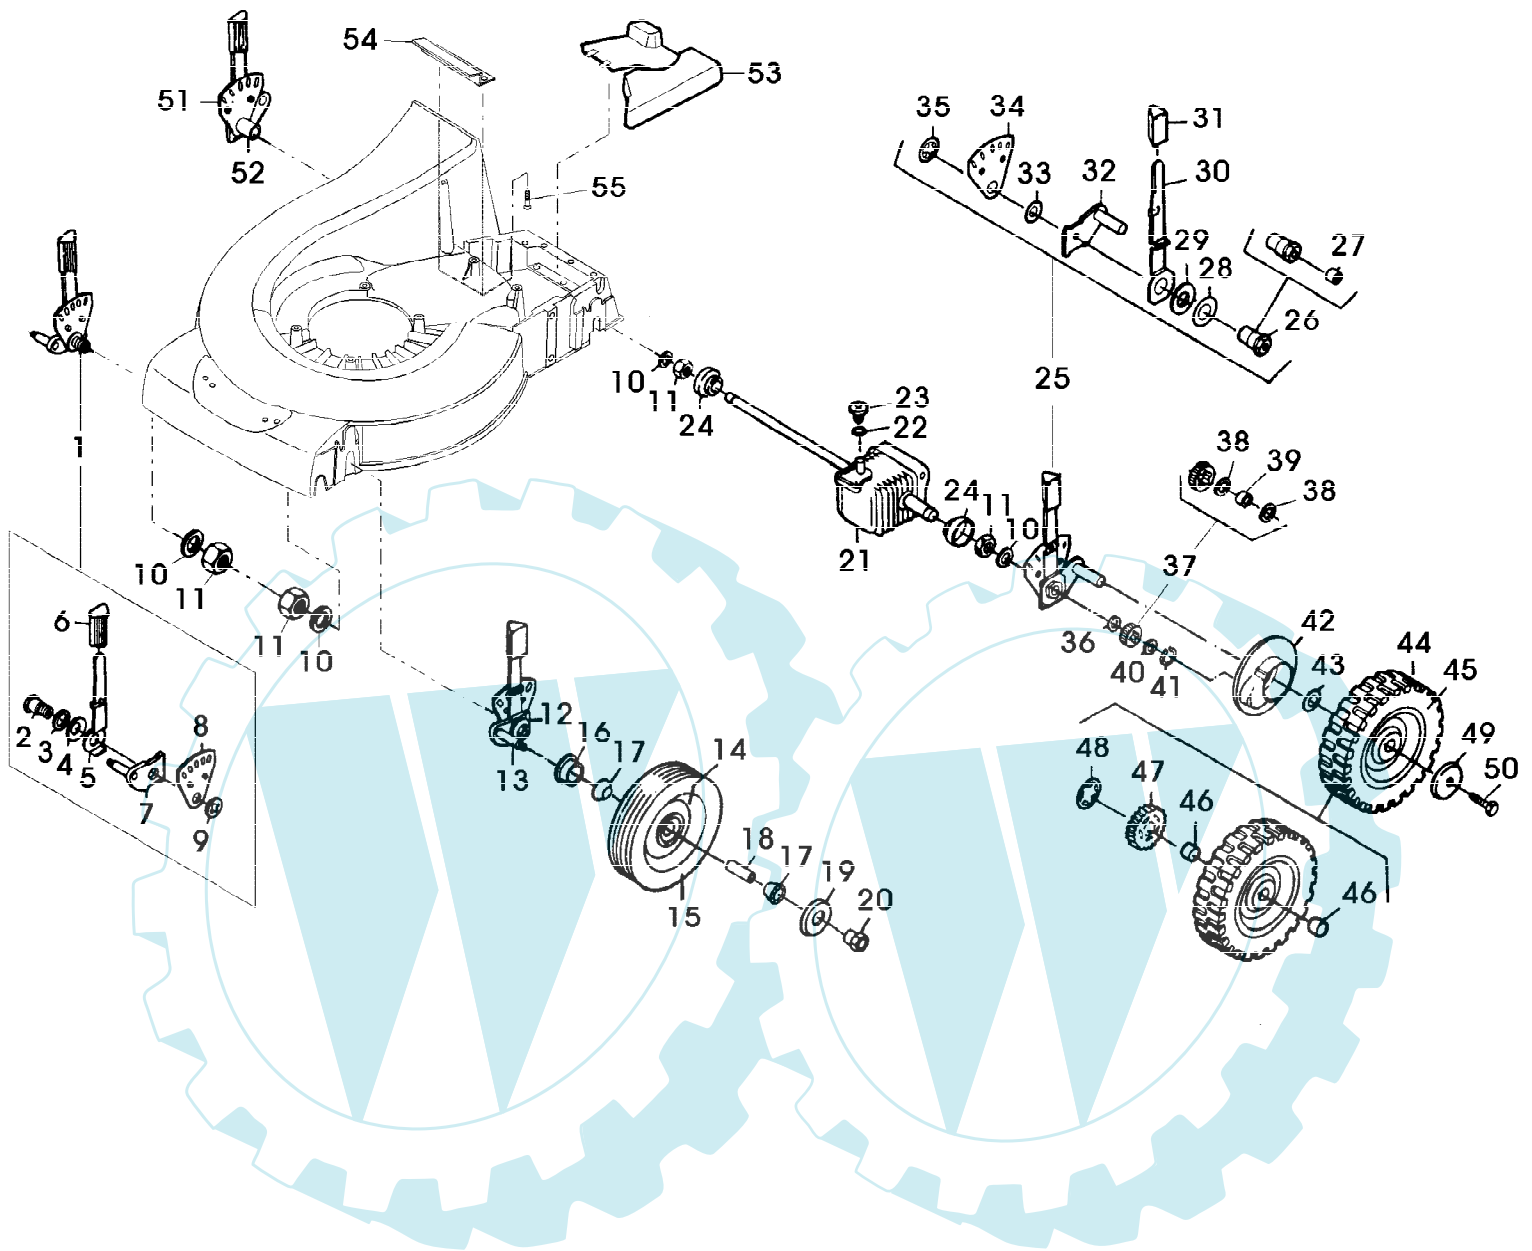

52-PRO 2 A EDV-NR.SA272 BIS -.004005
GETRIEBE, HOEHENVERSTELLUNG, RAEDER

52-PRO 2 A EDV-NR.SA272 BIS .-004005
GETRIEBE, HOEHENVERSTELLUNG, RAEDER

Reihennummer	Artikelnummer	Menge	Description
1	SA36513	1	VERSTELLVORRICHTUNG ASSY, FRONT RH INCL KEYS 2,3,4,5,6,7,8,9
2	SA12746	1	BOLZEN
3	SA12747	1	SCHEIBE
4	SA12223	1	TELLERFEDER
5	SA12224	1	HEBEL
6	SA12748	1	GRIFF *
7	SA12229	1	ACHSSCHENKEL FRONT RH
8	SA36519	1	SEGMENT
9	SA12227	1	FEDERKLEMME (A)
10	SA15256	4	FEDERSCHEIBE B20
11	SA15431	4	MUTTER BM 20X1,5
12	SA36517	1	VERSTELLVORRICHTUNG ASSY, FRONT LH INCL KEYS 2,3,4,5,6,8,9,13
13	SA12225	1	ACHSSCHENKEL FRONT LH
14	SA36556	2	RAD KPL. MIT BEREIFUNG FRONT
15	SA13919	2	REIFEN *
16	SA16261	2	KAPPE
17	SA11265	4	KUGELLAGER
18	SA16262	2	DISTANZSTUECK
19	SA31248	2	SCHEIBE
20	SA12624	2	MUTTER
21	SA36533	1	GETRIEBE
22	SA36009	1	SCHEIBE
23	SA36111	1	SELBSTSICHERNDE SCHRAUBE M6X16 TORX
24	SA30314	2	KAPPE
25	SA36514	1	VERSTELLVORRICHTUNG ASSY, REAR LH (INCL KEYS 26,27,28,29, 30,31,32,33,34,35
26	SA36581	1	BOLZEN
27	SA13921	1	HUELSE
28	SA30913	1	SCHEIBE
29	SA12223	1	TELLERFEDER
30	SA31465	1	HEBEL
31	SA12748	1	GRIFF *
32	SA12241	1	ACHSSCHENKEL REAR LH
33	SA12230	1	SCHEIBE
34	SA36519	1	SEGMENT
35	SA12227	1	FEDERKLEMME (A)
36	SA13911	2	FEDERSCHEIBE (A)
37	SA35930	2	RITZEL
38	SA35929	4	SCHEIBE 14X20X1,9
39	SA34382	2	MITNEHMER
40	SA13912	4	SCHEIBE (A)
41	SA15864	2	SPRENGRING 14X1
42	SA17791	2	ABDECKUNG
43	SA13926	2	SCHEIBE
44	SA36553	2	RAD KPL. MIT BEREIFUNG REAR
45	SA17694	2	REIFEN *
46	SA12247	4	HUELSE