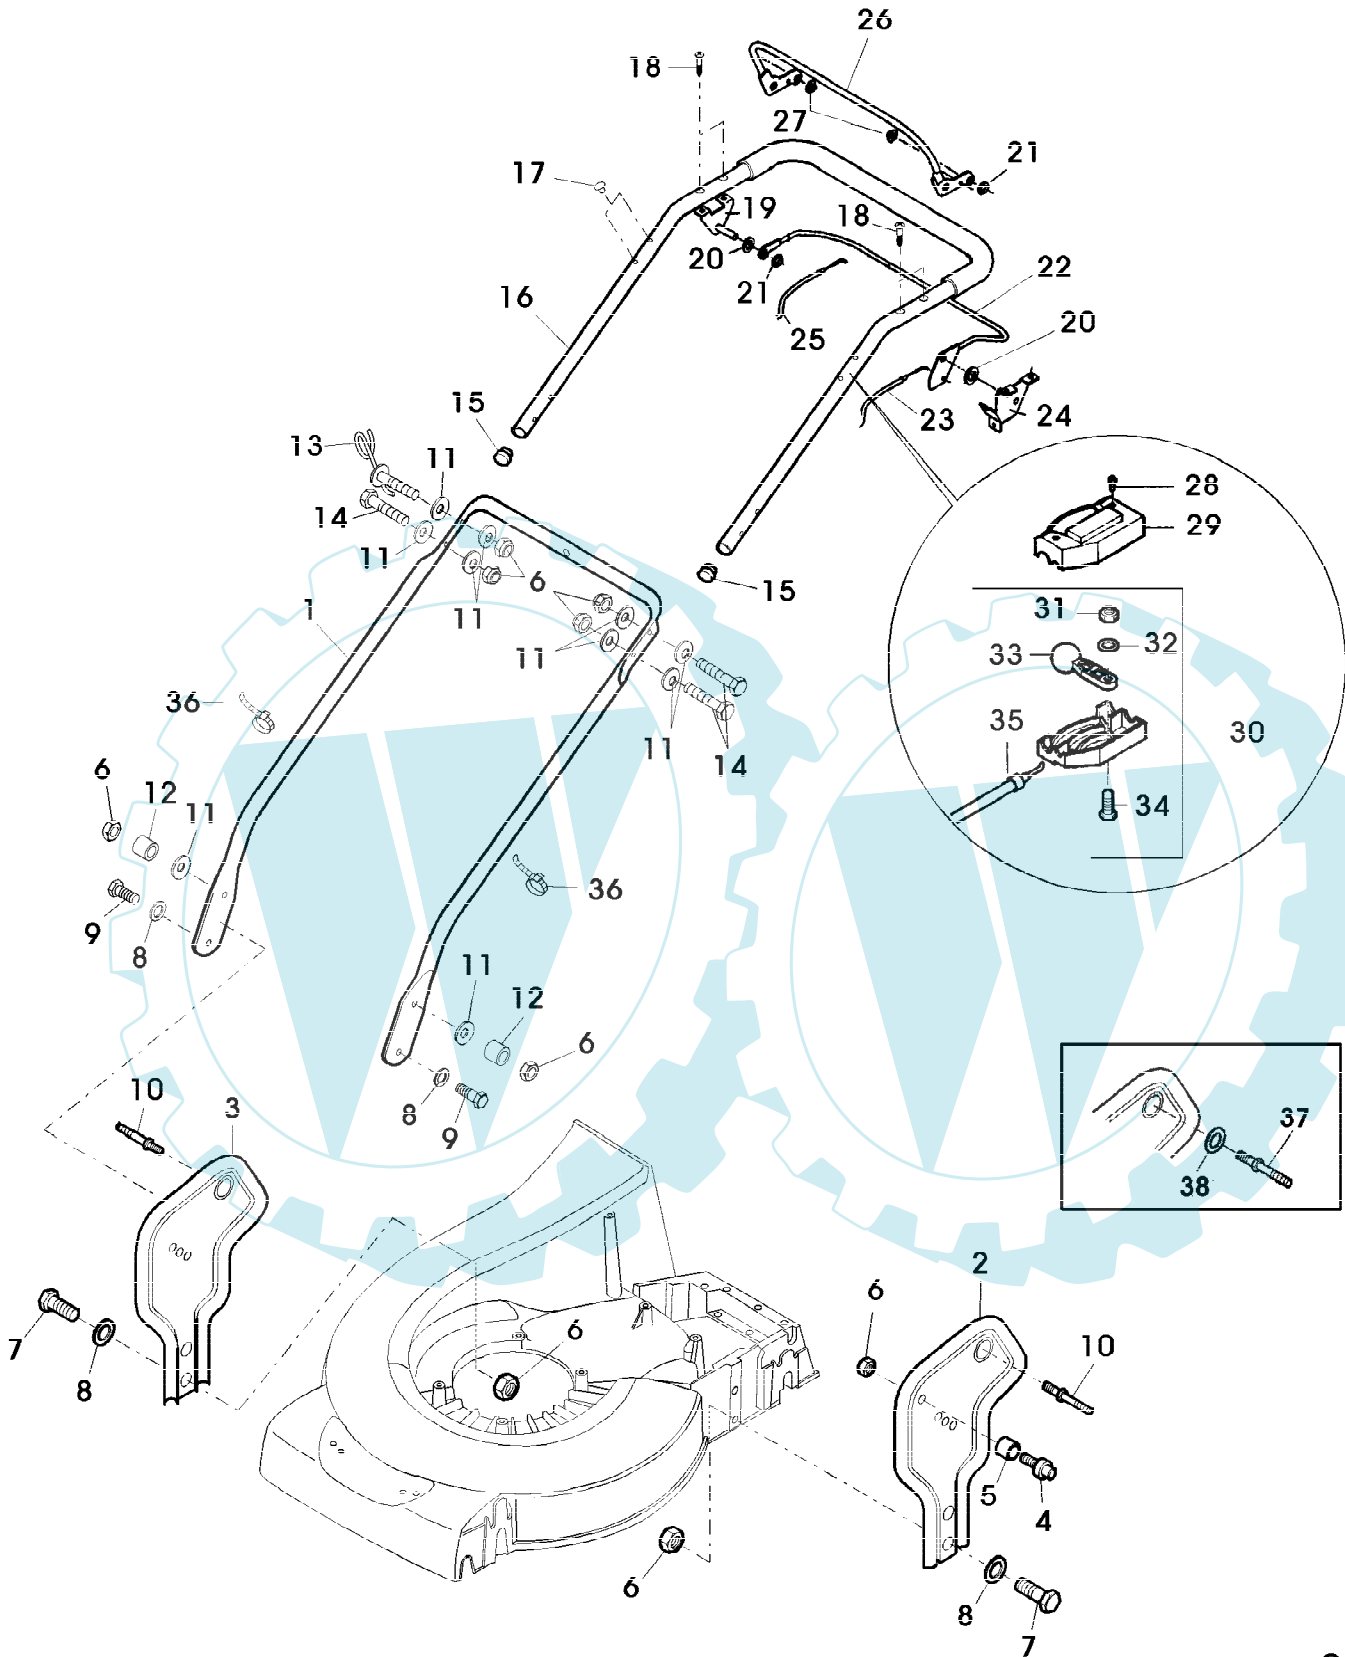

52-PRO 2 A EDV-NR.SA272 BIS -.004005
FANGTUCH, ANTRIEB

Reihennummer	Artikelnummer	Menge	Description
1	SA30436	1	FLANSCH
2	SA36671	2	RIEMENSCHLEIBE
3	SA36536	1	KEILRIEMEN
4	SA12254	1	SCHEIBE
5	SA12253	3	SCHEIBE
6	SA12256	1	SCHEIBE
7	SA15232	1	FEDERRING A6
8	SA15325	1	SECHSKANTSCHRAUBE M6X30
9	SA36495	1	RAHMEN
10	SA36495	2	RAHMEN (SUB FOR SA36655)
11	SA29724	2	FEDERKLEMMME
12	SA36494	1	GRASFANGBEHAELTER
13	SA32664	1	OEL 50 ML (SUB FOR SA32337)
14	SA11864	1	SCHLUESSEL SW 21
15	SA18332	1	MAUL-RINGSCHLUESSEL 5/16
16	SA11119	1	OESE

52-PRO 2 A EDV-NR.SA272 BIS -.004005
FUEHRUNGSHOLM, STARTER, SCHALTUNG

52-PRO 2 A EDV-NR.SA272 BIS .-004005
 FUEHRUNGSHOLM, STARTER, SCHALTUNG

Reihennummer	Artikelnummer	Menge	Description
1	SA36511	1	FUEHRUNG LOW
2	SA36626	1	HALTER * LH
3	SA36630	1	HALTER * RH
4	SA15569	1	SCHRAUBE * M8X25
5	SA35927	1	DISTANZSTUECK
6	SA11998	11	SICHERUNGSMUTTER (A) M8
7	SA15334	4	SECHSKANTSCHRAUBE M8X30
8	SA35420	6	SCHEIBE 8,4
9	SA15329	2	SECHSKANTSCHRAUBE M8X16
10	SA36663	2	BOLZEN (ORD SA36986, SA15203) [-003360]
11	SA30444	10	SCHEIBE
12	SA35927	2	DISTANZSTUECK 8,5X16X11
13	SA36300	1	FUEHRUNG
14	SA15307	3	SECHSKANTSCHRAUBE M8X45
15	SA34255	2	STOPFEN (A)
16	SA35605	1	LENKSTANGE UP
17	SA34099	2	STOPFEN
18	SA15535	4	SCHRAUBE * M6X30
19	SA35611	1	HALTER * RH
20	SA36138	2	SCHEIBE 10X18X1
21	SA35997	2	BUECHSE 10X20X15 POM
22	SA35613	1	BUEGEL (B)
23	SA36629	1	SEILZUG (B)
24	SA36000	1	HALTER * LH
25	SA36632	1	KABEL (C)
26	SA35982	1	BUEGEL (C)
27	SA35203	2	FEDERKLEMME D 10
28	SA16268	1	SCHRAUBE * 4,2X32
29	SA31188	1	GEHAEUSE * UP
30	SA36136	1	STEUERUNG ASSY, LOW
31	SA11244	2	SICHERUNGSMUTTER M6
32	SA15202	1	UNTERLEGSCHEIBE 6,4
33	SA12768	1	HEBEL
34	SA15325	1	SECHSKANTSCHRAUBE M6X30
35	SA36136	1	STEUERUNG (SUB FOR SA36137)
36	SA15273	4	KABELBINDER
37	SA36986	2	BOLZEN [003361-]
38	SA15203	2	UNTERLEGSCHEIBE A 8,4 [003361-] (A) WERDEN NUR NOCH IN PACKMENGEN GELIEFERT (B) FUER FAHRANTRIEB (C) FUER MOTORBREMSE